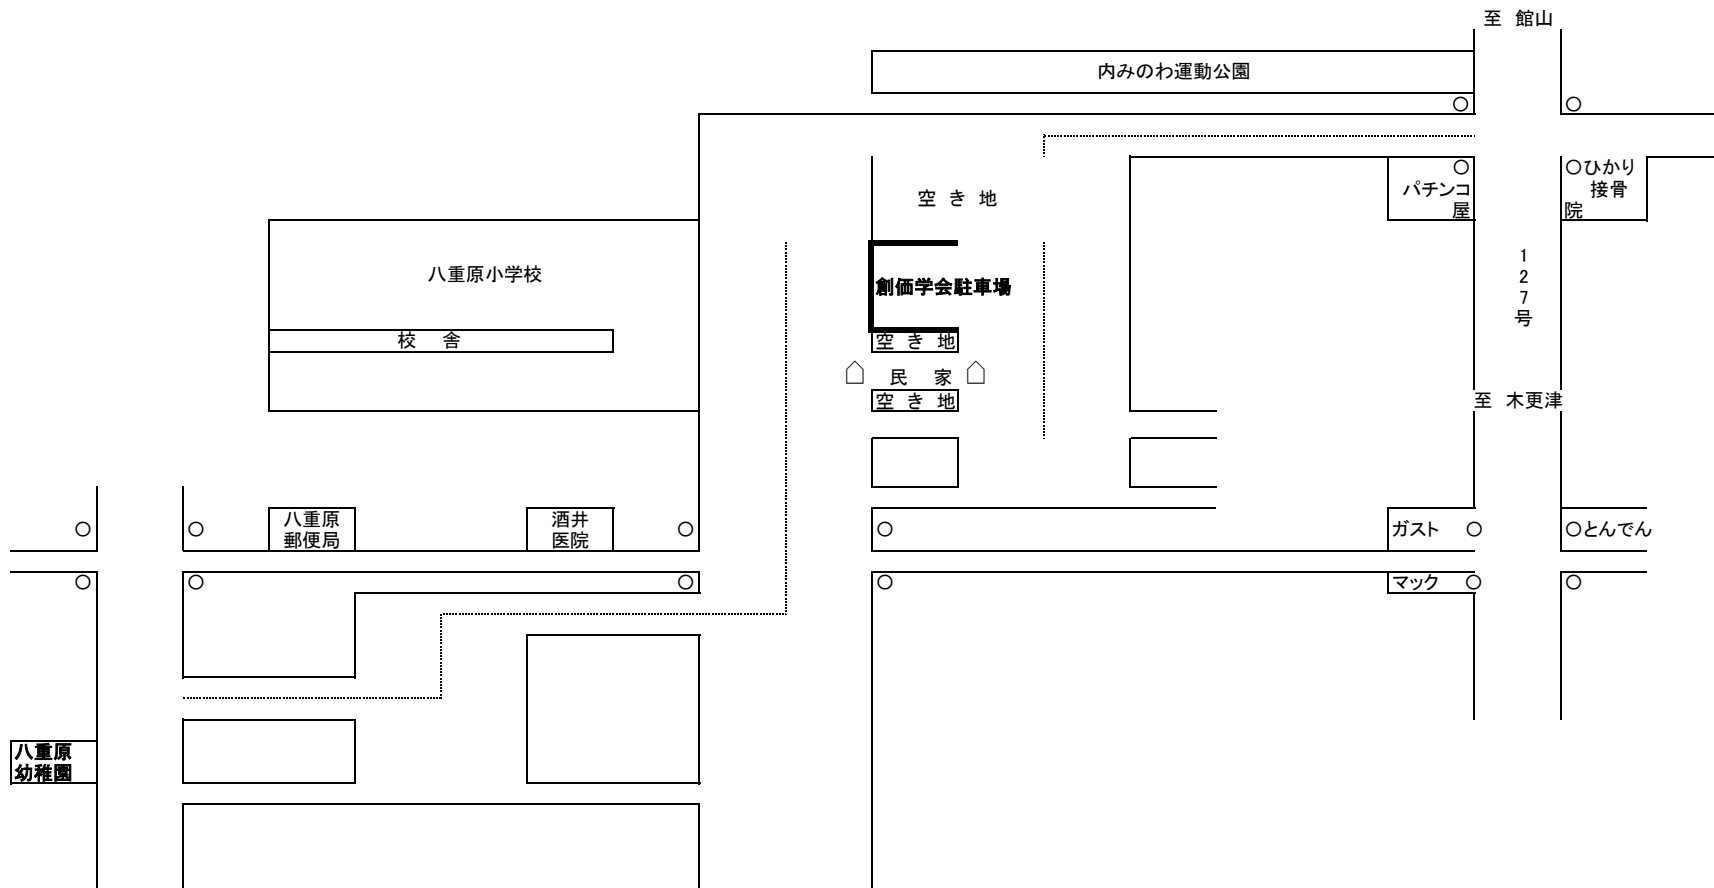

創価学会駐車場から幼稚園までの地図

* 駐車場から幼稚園までスクールバスにて送迎致します。

* 八重原幼稚園 君津市南子安1377 ☎ 0439-52-1328