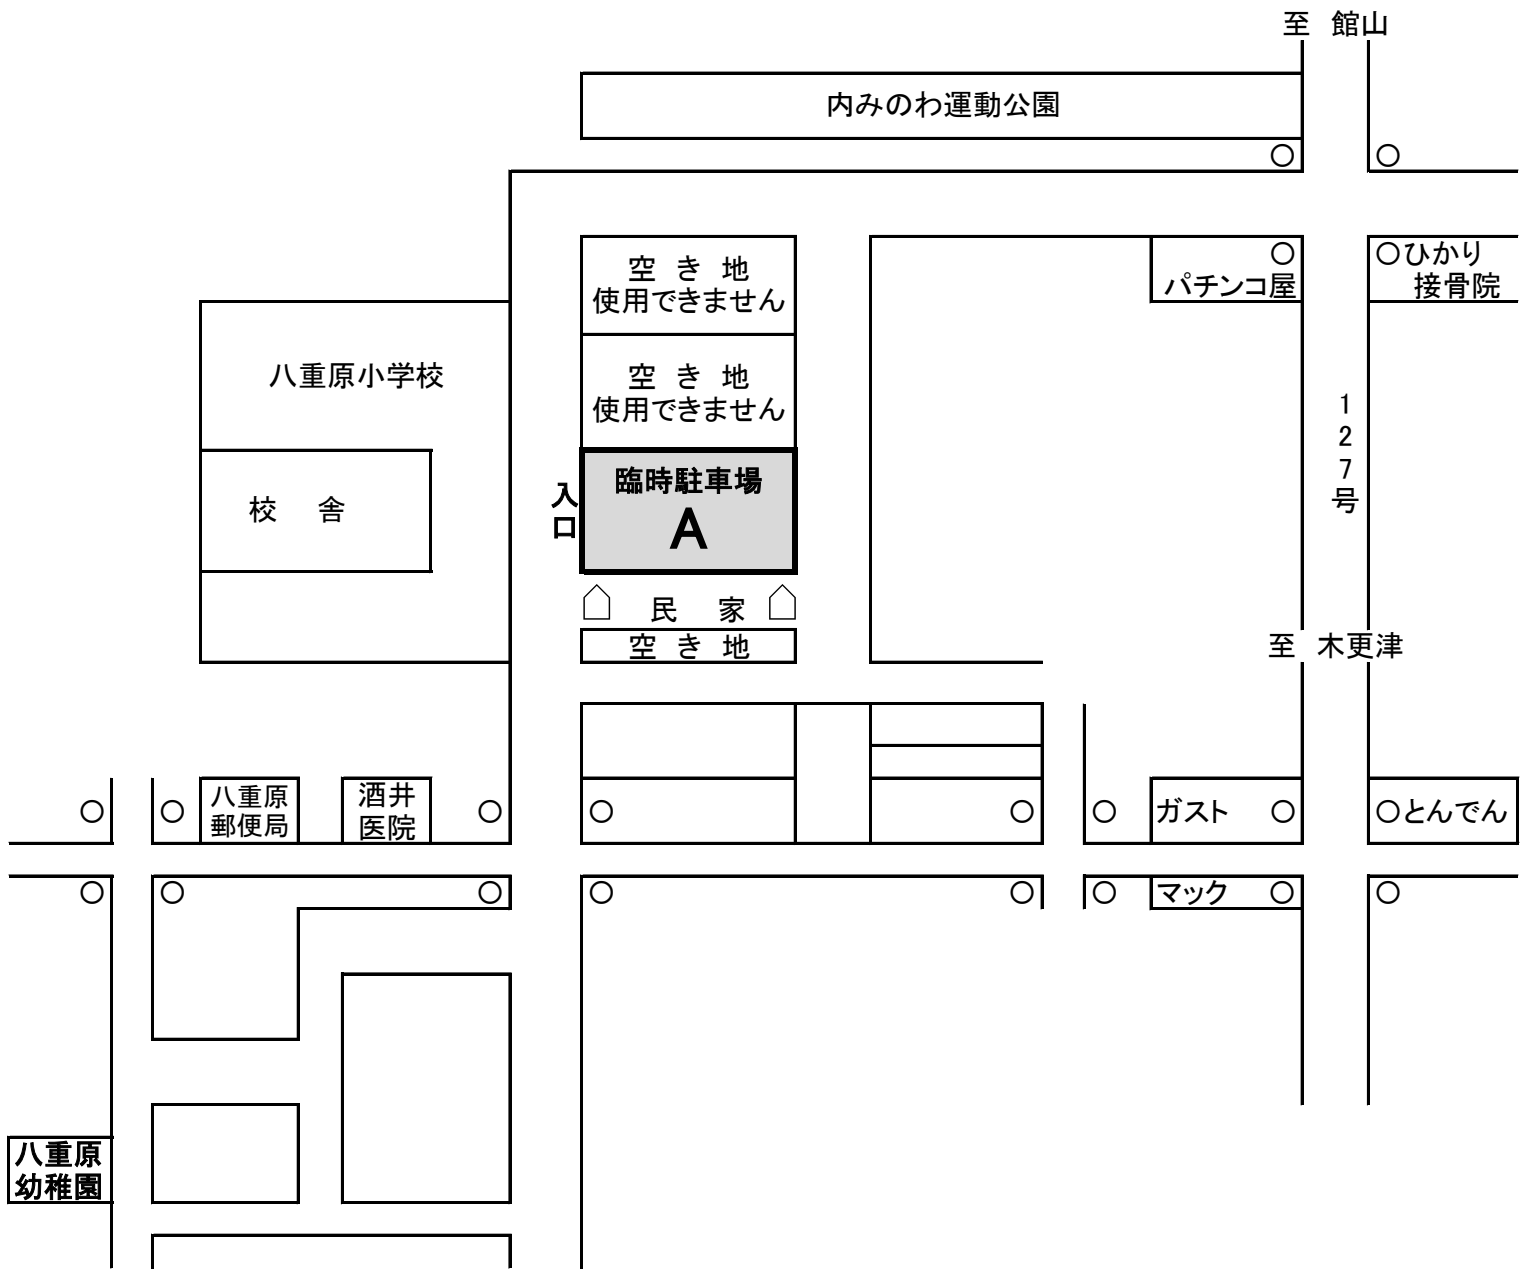

臨時駐車場・幼稚園までの地図

※ 八重原幼稚園

君津市南子安1377

☎ 0439-52-1328